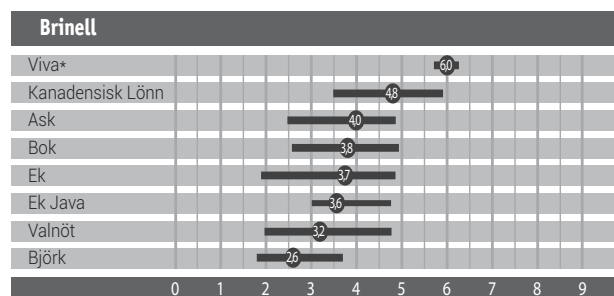

VÅRA TRÄSLAG

- 1 EK** har alltid haft en särställning och är det mest populära träslaget för parkettgolv. Det finns i praktiskt taget alla utföranden och ger dig därför flest möjligheter till inredning och design än något annat träslag.
- 2 ASK** är ett tåligt träslag med en varm ljus ton och livlig ådring.
- 3 LÖNN** är ett av de hårdaste träslagen och därför mycket tåligt och slitstarkt. Det är också vårt ljusaste träslag som med åren djupnar något till en vacker mer gyllene ton.
- 4 BOK** åldras med värdighet. Den vackra ådringen och fina färgtonen ger golv med mycket elegans och klass.
- 5 BJÖRK** är känt för sina ljusa och livliga ytor. Med åren djupnar den ljusa färgen och blir mer gyllene och varm i tonen. Träslaget är något mjukare än övriga träslag. Därför bör det inte läggas i livligt trafikerade rum.
- 6 VALNÖT** har en kombination av mycket vacker ådring och varmt brun ton. Med tiden ljusnar golvet något men behåller fortfarande sin varma ton.

OLIKA TRÄSLAG ÄR OLIKA HÅRDA

Olika träslag är av naturen olika hårda. Den gängse metoden att på ett enkelt sätt mäta träslagets hårdhet heter Brinell-testet.

En liten stålkula pressas mot trädets yta med belastning. Brinellvärdet avgörs av hur stort avtryck som lämnas i träet. Ju högre Brinell-värde desto hårdare och tåligare är träet mot intryck i materialet. Trädets naturliga variationer i strukturen varierar hårdheten på olika delar av träet. De Brinell-värden som anges är medelvärden av flera mätningar.